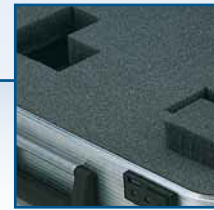

Gerätekoffer aus Dekor-Leichtmetall

Modell: A 1439 / 19 und A 1489 / 24

Material: Dekor-Leichtmetall

- Strukturierte, weitgehend stoß- und kratzfeste Oberfläche
- Geringes Eigengewicht
- Vielseitig verwendbar
- Rahmen aus Leichtmetall-Strangpressprofilen mit allseitig überstehenden, schützenden Rändern
- Verschluss in 2 Varianten verfügbar - Zahlenschlösser oder Klappverschlüsse

Modell: A 1539 / 36

Material: Dekor-Leichtmetall

- Strukturierte, weitgehend stoß- und kratzfeste Oberfläche
- Geringes Eigengewicht
- Vielseitig verwendbar
- Stabile Pressprofile an den Rändern
- Deckel mit umlaufender Dichtung
- Bei Bedarf kann der Deckel abgenommen werden
- 2 Hebelspannverschlüsse mit Zylinderschlösser

Optionen:

- Pyramidenschaum als Stoßschutz für empfindliche Güter
- Würfelschaum als Stoßschutz für empfindliche Güter und geordnete Aufbewahrung; durch Entfernung vorgestanzter Schaumwürfel mit Hilfe eines scharfen Messers können Aussparungen entsprechend Form und Größe des Transportgutes erzeugt werden

Würfelschaum