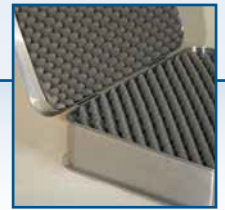

Pyramidenschaum