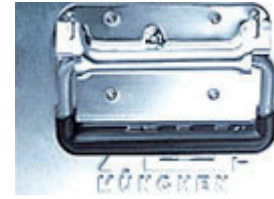

Offen für alles

ALU
T/EO
MÜNCHEN

Detailausstattung

Ineinander stapelbar

Alle 4 Aluboxen lassen sich ineinander stapeln. Das spart Aufbewahrungsplatz.

Hebelspannverschlüsse

Stabile Hebelspannverschlüsse mit Bohrungen für Vorhängeschloss oder Plombenverschluss sowie Vorbereitung zur Montage von Zylinderschlössern.

Sicherheits-Klapphandgriffe

Die selbsteinklappenden stabilen Sicherheitshandgriffe sind handsympathisch mit Kunststoff ummantelt – PAK-geprüft.

Korrosions-, witterungs- und temperaturbeständig

Das hochwertige Aluminiumgehäuse schützt den Inhalt vor Feuchtigkeit, Hitze und Kälte.

Umlaufende Gummidichtung und Fangbänder am Klappdeckel

Die umlaufende Gummidichtung schützt den Inhalt vor Staub und Spritzwasser. Zwei Fangbänder verhindern ein Ausreißen der Scharniere.

Wandstärke: 0,8 mm

Offen für alles

ALU
TEC
MÜNCHEN

Zubehör

Zylinderschloss (Zubehör)

Das Zylinderschloss mit zwei gleichschließenden oder zwei verschieden-schließenden Schlüsseln lässt sich leicht nachträglich montieren. Einfach die Vorprägung im Klappverschluss entfernen, Schloss einstecken und mit der Gabelfeder fixieren – fertig.